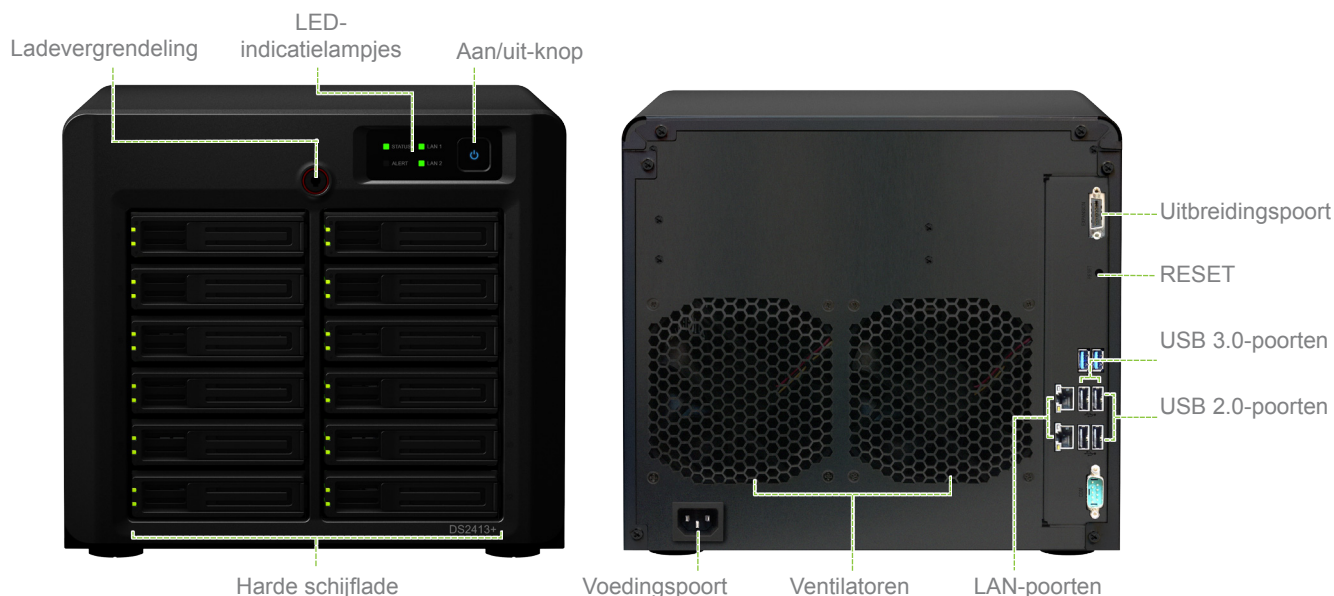

Verbindingen en knoppen

Technische eigenschappen

Hardware

CPU-frequentie	2,13GHz Duo Core
Floating-point	Ja
RAM-grootte	DDR3 2GB (uitbreidbaar tot 4GB)
Interne HDD/SSD	3.5" or 2.5" SATA(III) X 12 (excl. harde schijven)
Max. interne capaciteit	48TB (12 X 4TB harde schijven) (de daadwerkelijke capaciteit verschilt per volumetype)
Uitneembare harde schijf	Ja
Externe harde-schijfinterface	4X USB 2.0-poorten, 2X USB 3.0-poorten, 1X uitbreidingspoort
Afmetingen (hxbxd)	270mm x 300mm x 340mm
Gewicht	9,93 kg
LAN-poort	2 X Gigabit
Wake on LAN/WAN	Ja
Draadloze-netwerkondersteuning	Ja (excl. draadloze dongles)
Geluidsniveau³	21,5 dB(A)
Netspanning	100 V tot 240 V
Frequentie	50 Hz - 60 Hz, eenfasig
Bedrijfstemperatuur	5 °C tot 35 °C
Opslagtemperatuur	-10°C tot 70°C
Relatieve vochtigheid	5% tot 95% RV
Energieverbruik⁴	111,1 W (Toegang), 41,8 W (Harde schijf in slaapstand)

Toepassingen

File Station	Virtuele schrijf, externe map
Back-upoplossingen	Netwerkback-up, lokale back-up, Bureaubladback-up (Window: Synology Data Replicator; Mac®: Apple® Time Machine®-back-up-toepassing), Synchronisatie gedeelde mappen - Max. aantal taken: 8, Configuratieback-up
Mail Server	Ondersteunde Mail Server-protocols: POP3, SMTP, IMAP
FTP-server	Bandbreedteregeling, aangepast FTP passief poortbereik, anonieme FTP, overdrachtslogboek
Web Station	Virtual Host (max. 30 websites), PHP/MySQL, ondersteuning van toepassingen van derden
Afdrukserver	Max. aantal printers: 2, Afdrukprotocollen: LPR, CIFS, IPP, Apple AirPrint™, Google Cloud Print™, Multi Functional Print Server (MFP-functies zijn enkel bedoeld voor Windows-pc)
iOS/Android™-toepassingen	DS photo+, DS audio, DS cam, DS file, DS finder
Windows-telefoon-toepassingen	DS finder